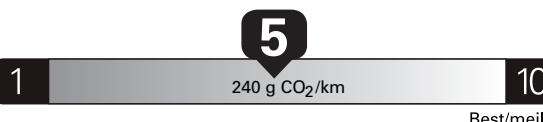

Annual fuel **COST**
for an annual distance of 20,000 km, and an average fuel price of $1.00 per litre

$ 2 040

Coût annuel en carburant

pour une distance annuelle de 20 000 km, et un prix moyen du carburant de 1,00 $ par litre

Small SUVs range from /
Les petites VUS font entre

1.8 - 14.6 L_e/100 km

L_e is gasoline litre equivalent
L_e signifie litre équivalent d'essence

Carbon Dioxide Rating / Indice de dioxyde de carbone

Tailpipe emissions only / Émissions du tuyau d'échappement seulement

Smog Rating / Indice de Smog